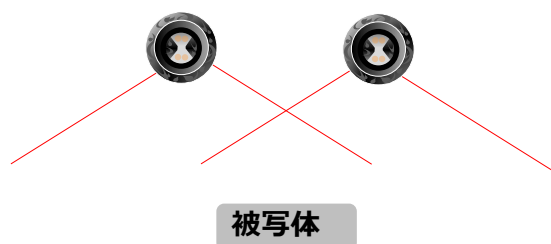

・こんなシーンでも
・洋服や靴選び時の色チェック（店舗内）
・インスタ映え写真などの撮影照明
・逆光時の補正照明
・商品や趣味の作品撮影
・絵画修復や色彩チェック
・停電時に両手が使える夜間照明ライト
・車内や街のどこでも気軽にメイク直し
・カバンに取り付け夜間の安全対応

鏡や窓ガラスやiPhoneなど
フラット面へ貼り付け可能
裏面綺麗に拭きとれば何度
でも吸着復活

FUNCTION

■ 完璧!メイク仕上がり

暗い化粧室などでも自然太陽光があなたのお顔を照らします。化粧の色味や濃さの調整がしやすくなり、メイクの仕上がりに自信が持てます。

■ 張り付けて使用可能

鏡やガラスや壁に貼り付けられます。化粧直しや撮影がハンズフリーで可能となり集中して作業が行えます。

■ 3段階のLEDライト

回転スイッチで室内モード(室内、夕方)、屋外モード(正午)、両方の中間色に変更でき、シーンに応じて3段階の光環境でメイク撮影を可能としました。

■ 自由に持ち運び

カバンや化粧ポーチに気軽にに入れて持ち運び。必需品がいつでもどこでも。ストラップ取り付け穴でバッグに取付けもできます。

2つのLINDAを使用すればより正確に

特長

- ・ 太陽光に近い先進の自然光LEDライト搭載 (セリック社の高級人工太陽技術採用商品)
- ・ 2種類のLED活用で影ができにくい自然光LED
- ・ 太陽をイメージしコロナをまぶしたデザイン
- ・ 便利な移動式タイプで凹凸のない壁面に張り付く
- ・ Micro USB接続で充電可 (電池タイプ)
- ・ ビジネス、自撮り、撮影プロがどこでも使えるサプライズ商品