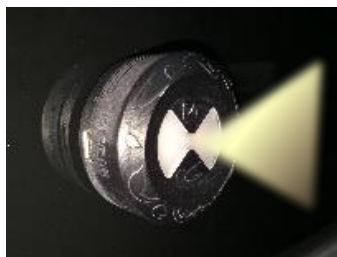

・こんなシーンでも
・洋服や靴選び時の色チェック（店舗内）
・インスタ映え写真などの撮影照明
・逆光時の補正照明
・商品や趣味の作品撮影
・絵画修復や色彩チェック
・停電時に両手が使える夜間照明ライト
・車内や街のどこでも気軽にメイク直し
・カバンに取り付け夜間の安全対応

鏡や窓ガラスやiPhoneなど
フラット面へ貼り付け可能
裏面綺麗に拭きとれば何度
でも吸着復活

FUNCTION

■ 完璧!メイク仕上がり

暗い化粧室などでも自然太陽光があなたのお顔を照らします。化粧の色味や濃さの調整がしやすくなり、メイクの仕上がりに自信が持てます。

■ 張り付けて使用可能

鏡やガラスや壁に貼り付けられます。化粧直しや撮影がハンズフリーで可能となり集中して作業が行えます。

■ 3段階のLEDライト

回転スイッチで室内モード(室内、夕方)、屋外モード(正午)、両方の中間色に変更でき、シーンに応じて3段階の光環境でメイク撮影を可能としました。

■ 自由に持ち運び

カバンや化粧ポーチに気軽にに入れて持ち運び。必需品がいつでもどこでも。ストラップ取り付け穴でバッグに取付けもできます。

2つのLINDAを使用すればより正確に

特長

- ・ 太陽光に近い先進の自然光LEDライト搭載 (セリック社の高級人工太陽技術採用商品)
- ・ 2種類のLED活用で影ができにくい自然光LED
- ・ 太陽をイメージしコロナをまぶしたデザイン
- ・ 便利な移動式タイプで凹凸のない壁面に張り付く
- ・ Micro USB接続で充電可 (電池タイプ)
- ・ ビジネス、自撮り、撮影プロがどこでも使えるサプライズ商品